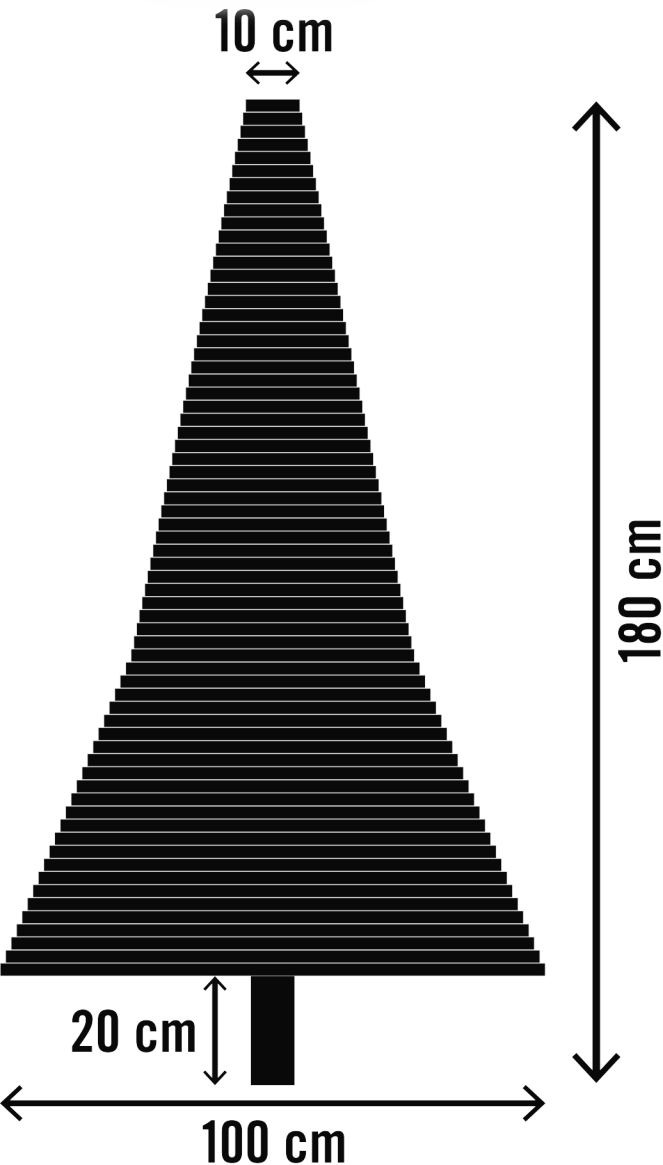

# Stavebný plán pre váš stromček z dreva

Bočný pohľad

Pripravte si tieto diely

100 cm	98 cm	50 cm								
96 cm	94 cm	58 cm								
92 cm	90 cm	66 cm								
88 cm	86 cm	74 cm								
84 cm	82 cm	80 cm								
78 cm	76 cm	72 cm	22 cm							
70 cm	68 cm	64 cm	46 cm							
62 cm	56 cm	60 cm	30 cm	35 cm						
54 cm	52 cm	51 cm	38 cm	33 cm	13 cm					
49 cm	48 cm	47 cm	45 cm	44 cm	14 cm					
43 cm	42 cm	41 cm	40 cm	39 cm	21 cm	11 cm	10 cm			
37 cm	36 cm	34 cm	32 cm	31 cm	29 cm	28 cm	19 cm			
27 cm	26 cm	25 cm	24 cm	23 cm	20 cm	18 cm	17 cm	16 cm	15 cm	12 cm