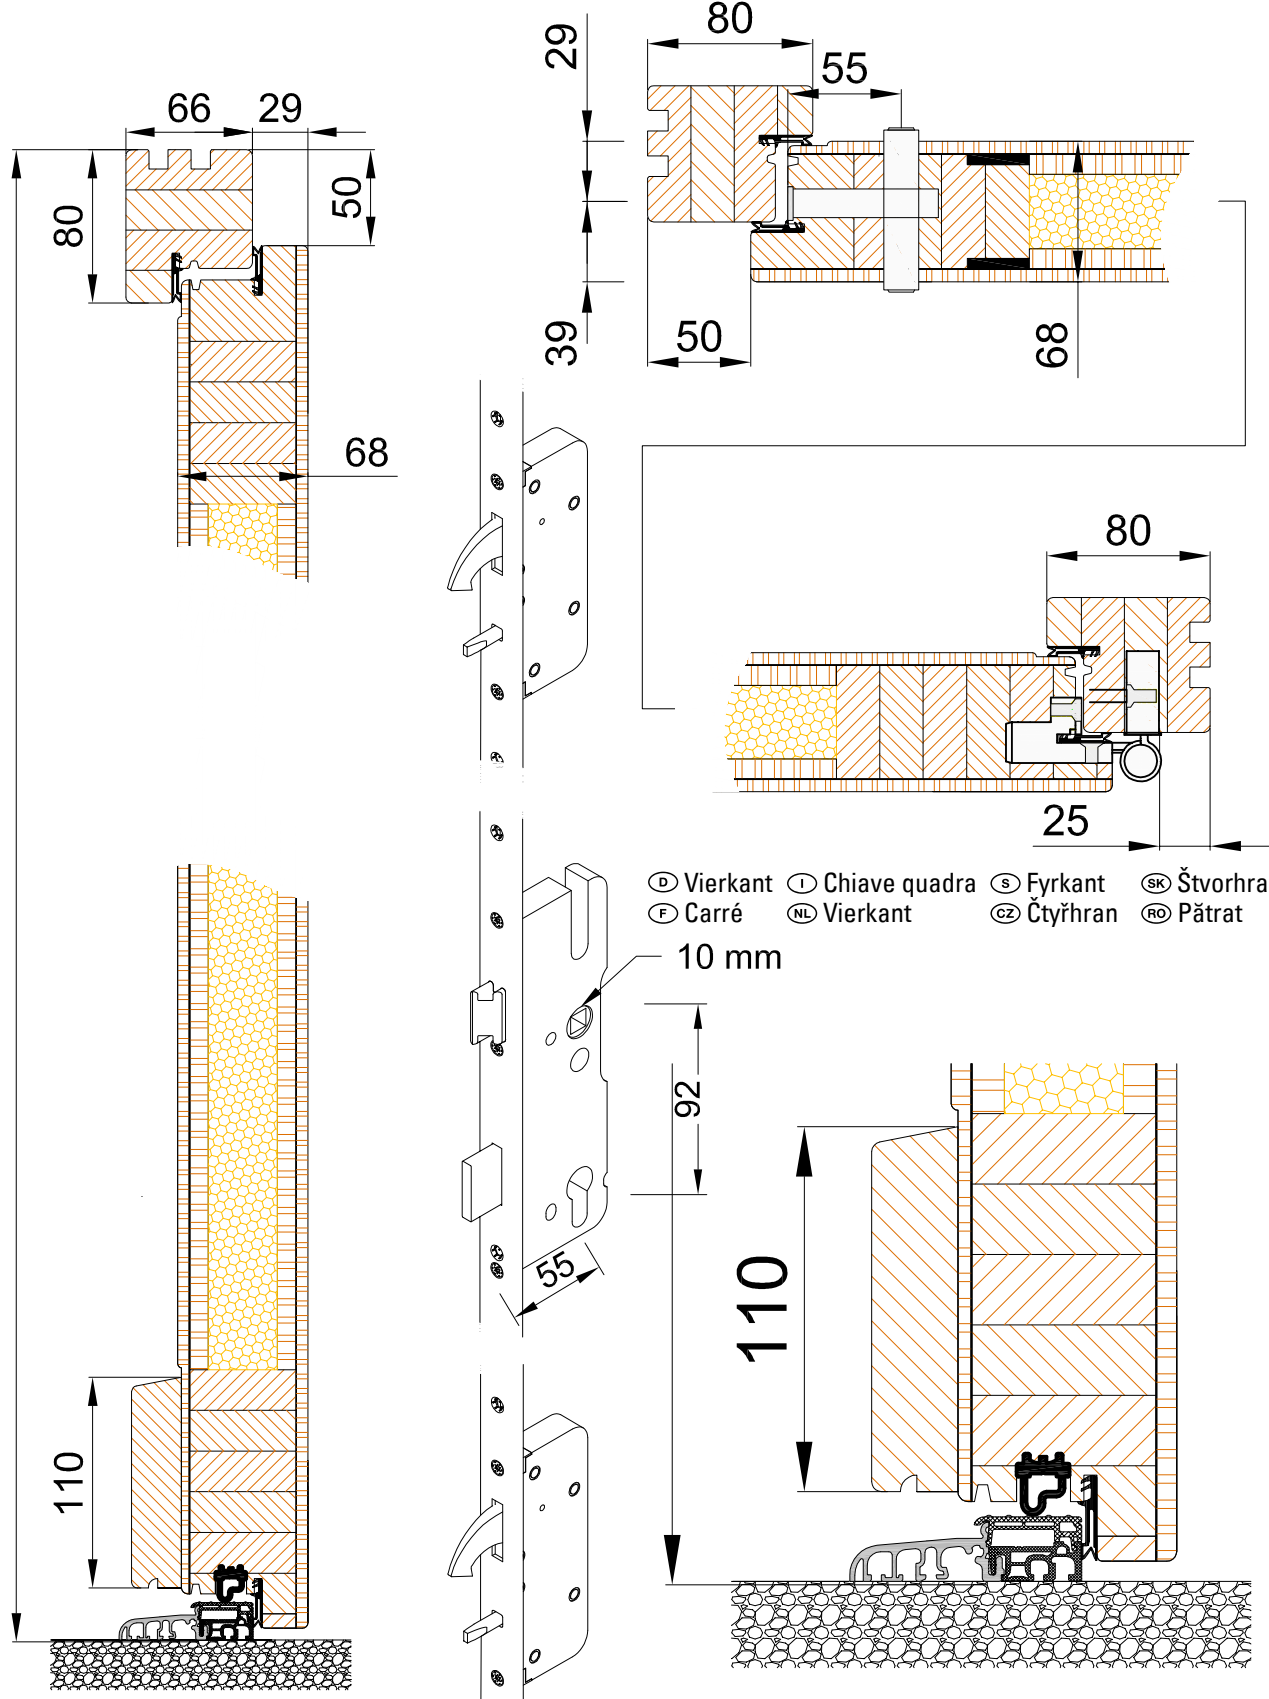

- (D) Haustüren aus Holz    (I) Porte della casetta in legno    (S) Ytterdörrar av trä    (SK) Vchodové dvere z dreva  
 (F) Portes d'entrée en bois    (NL) Houten voordeuren    (CZ) Vchodové dveře ze dřeva    (RO) Uși de intrare din lemn

(D) Bestellhöhe (F) Hauteur à commander (I) Altezza d'ordine (NL) Bestelhoogte (S) Beställningshöjd (SK) Objednaná výška (CZ) Objednaná výška (RO) Înălțime de comandă

(D) Technische Änderungen vorbehalten / alle Angaben in mm  
 (F) Sous réserve de modifications techniques / toutes les données en mm  
 (I) Con riserva di modifiche tecniche / tutti i dati sono espressi in mm  
 (NL) Technische wijzigingen voorbehouden / alle informatie in mm