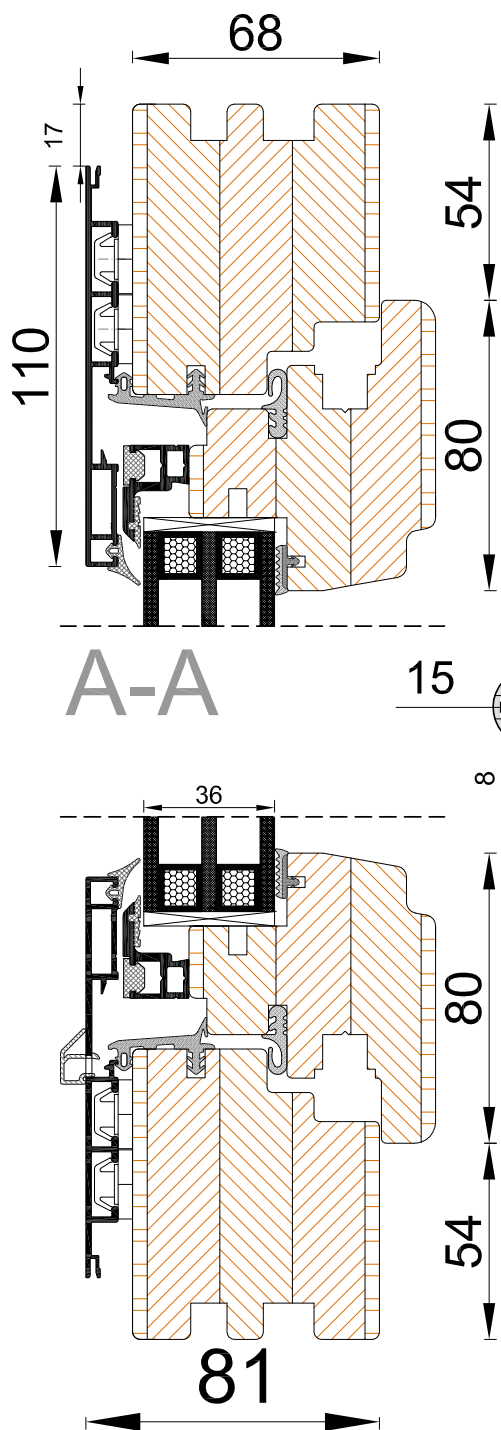

Ⓓ Holzfenster
Ⓕ Fenêtre en bois

Ⓘ Finestra in legno
Ⓝ Houten kozijnen

Ⓢ Träfönster
Ⓔ Dřevěné okno

Ⓚ Drevené okná
Ⓡ Ferestre din lemn

Ⓓ Bestellhöhe Ⓕ Hauteur à commander Ⓘ Altezza d'ordine Ⓝ Bestellhoogte Ⓢ Beställingshöjd Ⓔ Objednaná výška Ⓚ Ināitīme de comandā

A-A

B-B

DK L

DK R

- Ⓓ Achtung! Bei der Bestellung Breite x Höhe angeben
- Ⓕ Attention! Indiquer les largeur x hauteur lors de la commande
- Ⓘ Attenzione! Specificare larghezza x altezza al momento dell'ordine
- Ⓝ Let op! Bij de bestelling breedte x hoogte aangeven
- Ⓢ OBS! Ange bredd x höjd vid beställning
- Ⓔ Pozor! U objednávky uvádějte šířku x výšku
- Ⓚ Pozor! Pri objednávke, prosím, uveďte šírku x výšku
- Ⓕ Atenție! Pe comandă, specificați lățime x înălțime

Ⓔ		Ⓓ	
Druh dreva	Borovica	Specie/esență lemn	Pin
Montážna hĺbka rámu	68 mm s hliníkovým plášťom	Adâncime construcție ramă	68 mm cu element din aluminiu
Zasklenie	trojitě, Ug 0,7 teplý okraj, čierna	Sticlă	triplu, Ug 0,7 distanțier Warm Edge, negru
Tesnenie	trojitě	Izolație	triplă
Odkvapnica	eloxovaná; na ráme a na křídle	Picurător	eloxat; pe ramă și pe canat