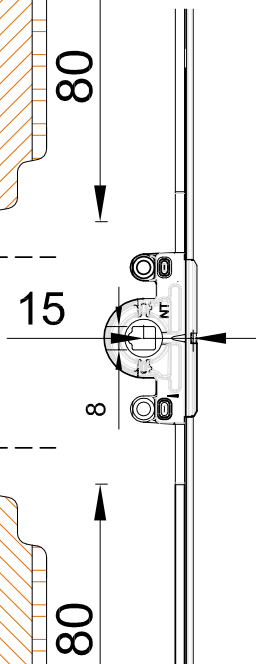

Ⓓ Holzfenster
Ⓕ Fenêtre en bois

Ⓘ Finestra in legno
Ⓝ Houten kozijnen

Ⓢ Träfönster
Ⓔ Dřevěné okno

Ⓚ Drevené okná
Ⓡ Ferestre din lemn

Ⓓ Bestellhöhe Ⓕ Hauteur à commander Ⓘ Altezza d'ordine Ⓝ Bestellhoogte Ⓢ Beställingshöjd Ⓔ Objednaná výška Ⓚ Ināitīme de comandā

A-A

B-B

DK L

DK R

- Ⓓ Achtung! Bei der Bestellung Breite x Höhe angeben
- Ⓕ Attention! Indiquer les largeur x hauteur lors de la commande
- Ⓘ Attenzione! Specificare larghezza x altezza al momento dell'ordine
- Ⓝ Let op! Bij de bestelling breedte x hoogte aangeven
- Ⓢ OBS! Ange bredd x höjd vid beställning
- Ⓔ Pozor! U objednávky uvádějte šířku x výšku
- Ⓚ Pozor! Pri objednávke, prosím, uveďte šírku x výšku
- Ⓕ Atenție! Pe comandă, specificați lățime x înălțime

Ⓓ Holzfenster
Ⓕ Fenêtre en bois

Ⓘ Finestra in legno
Ⓓ Houten kozijnen

Ⓒ Träffönster
Ⓔ Dřevěné okno

Ⓔ Drevené okná
Ⓓ Ferestre din lemn

Ⓓ		Ⓕ		Ⓘ	
Holzart	Kiefer	Type de bois	pin	Tipo di legno	Pino
Bautiefe Rahmen	68 mm mit Aluminiumschale	Épaisseur du dormant	68 mm av. coque aluminium	Profondità del telaio	68 mm con guscio in alluminio
Verglasung	3-fach, Ug 0,7 warme Kante, schwarz	Vitrage	triple, Ug 0,7 bord chaud, noir	Vetratura	tripla, Ug 0,7 bordo caldo, nero
Dichtung	3-fach	Joint	triple	Guarnizione	tripla
Wetterschenkel	eloxiert; am Rahmen und am Flügel	Renvoi d'eau	anodisé; sur le cadre et sur le vantail	Gocciolatoio finestra	anodizzato; sul telaio e sull'aletta

Ⓔ		Ⓓ	
Druh dreva	Borovica	Specie/esență lemn	Pin
Montážna hĺbka rámu	68 mm s hliníkovým plášťom	Adâncime construcție ramă	68 mm cu element din aluminiu
Zasklenie	trojitě, Ug 0,7 teplý okraj, čierna	Sticlă	triplu, Ug 0,7 distanțier Warm Edge, negru
Tesnenie	trojitě	Izolație	triplă
Odkvapnica	eloxovaná; na ráme a na křídle	Picurător	eloxat; pe ramă și pe canat