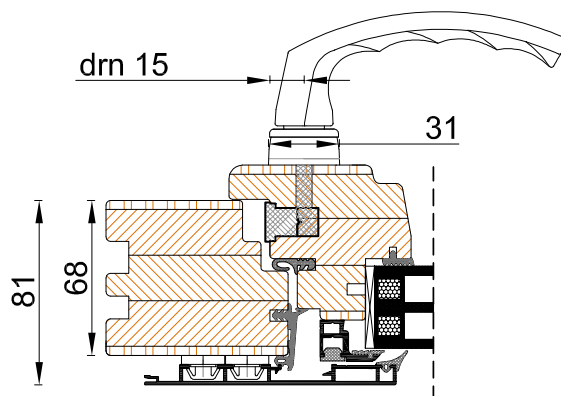

Ⓓ Holzfenster
Ⓕ Fenêtre en bois

Ⓘ Finestra in legno
Ⓝ Houten kozijnen

Ⓢ Träfönster
Ⓔ Dřevěné okno

Ⓚ Drevené okná
Ⓡ Ferestre din lemn

Ⓓ Bestellhöhe Ⓕ Hauteur à commander Ⓘ Altezza d'ordine Ⓝ Bestellhoogte Ⓢ Beställingshöjd Ⓔ Objednaná výška Ⓚ Ināitīme de comandā

A-A

B-B

DK L

DK R

- Ⓓ Achtung! Bei der Bestellung Breite x Höhe angeben
- Ⓕ Attention! Indiquer les largeur x hauteur lors de la commande
- Ⓘ Attenzione! Specificare larghezza x altezza al momento dell'ordine
- Ⓝ Let op! Bij de bestelling breedte x hoogte aangeven
- Ⓢ OBS! Ange bredd x höjd vid beställning
- Ⓔ Pozor! U objednávky uvádějte šířku x výšku
- Ⓚ Pozor! Pri objednávke, prosím, uveďte šírku x výšku
- Ⓕ Atenție! Pe comandă, specificați lățime x înălțime

Ⓓ Holzfenster
Ⓕ Fenêtre en bois

Ⓘ Finestra in legno
Ⓓ Houten kozijnen

Ⓒ Träffönster
Ⓔ Dřevěné okno

Ⓔ Drevené okná
Ⓓ Ferestre din lemn

Ⓓ		Ⓕ		Ⓘ	
Holzart	Kiefer	Type de bois	pin	Tipo di legno	Pino
Bautiefe Rahmen	68 mm mit Aluminiumschale	Épaisseur du dormant	68 mm av. coque aluminium	Profondità del telaio	68 mm con guscio in alluminio
Verglasung	3-fach, Ug 0,7 warme Kante, schwarz	Vitrage	triple, Ug 0,7 bord chaud, noir	Vetratura	tripla, Ug 0,7 bordo caldo, nero
Dichtung	3-fach	Joint	triple	Guarnizione	tripla
Wetterschenkel	eloxiert; am Rahmen und am Flügel	Renvoi d'eau	anodisé; sur le cadre et sur le vantail	Gocciolatoio finestra	anodizzato; sul telaio e sull'aletta

Ⓔ		Ⓓ	
Druh dreva	Borovica	Specie/esență lemn	Pin
Montážna hĺbka rámu	68 mm s hliníkovým plášťom	Adâncime construcție ramă	68 mm cu element din aluminiu
Zasklenie	trojitě, Ug 0,7 teplý okraj, čierna	Sticlă	triplu, Ug 0,7 distanțier Warm Edge, negru
Tesnenie	trojitě	Izolație	triplă
Odkvapnica	eloxovaná; na ráme a na křídle	Picurător	eloxat; pe ramă și pe canat